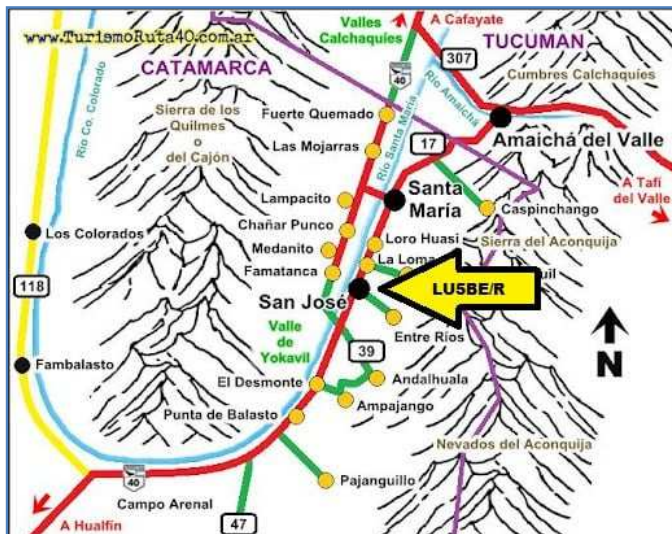

La actividad radial estará sujeta a disponibilidad de lugares de bajo ruido y tiempo, para contactos específicos por banda o grilla se sugiere hacer Sked via: lu8ydnqn@gmail.com

ACTIVACIÓN VHF desde SAN JOSÉ - CATAMARCA (LU5BE/R):

Entre el 03 y 11 de Febrero, desde el Valle de Santa María, Horacio (LU5BE) activará el Grid Locator FG63xe trabajará las bandas de 6 - 2m (CW-SSB-FM-Digitales- Satélites) también HF.

Informa que confirmará los QSO por LoTW, eQSL y QRZ.com como "LU5BE/R" y el correspondiente Grid Locator.

Contactos validos para distintos certificados permanentes.

ACTIVACIÓN VHF desde VILLA PARANACITO - ENTRE RIOS (LU3DCS/J)

Daniel LU3DCS entre los días 11 y 13 de Enero de 2022 activó el Grid Locator GF06nh en las bandas de 6 y 2m.

En 50MHz realizó contactos con las provincias de Buenos Aires, CABA, Chubut y Brasil, en 144MHz Buenos Aires, CABA, Santa Fe y Uruguay.

El resumen de los contactos: 50MHz Phone 2 - Digitales 8 144MHz Phone 10 - Digitales 8
TOTAL: 28 QSO